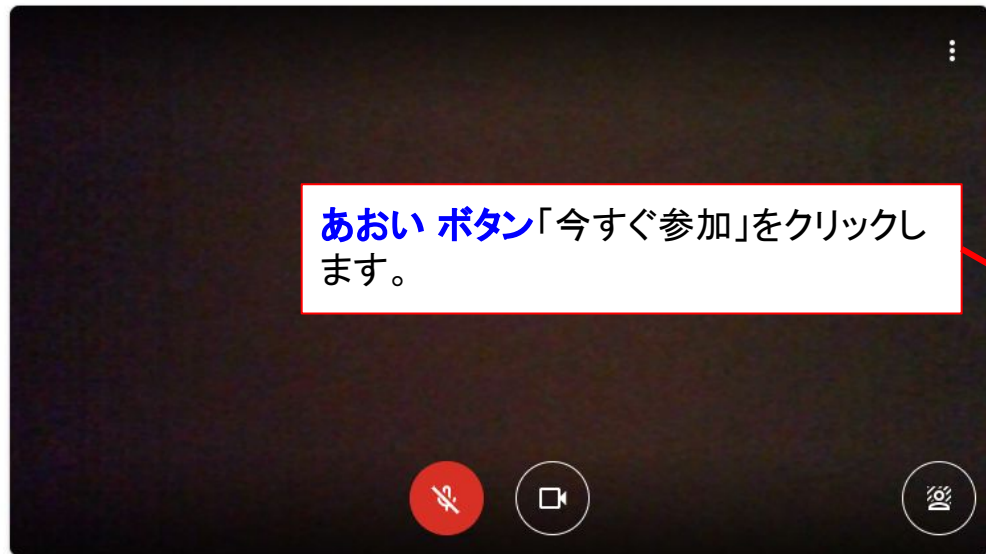

Meet にカメラとマイクの使用を許可してください

他の参加者に自分の映像と音声を届けるには、Meet にカメラとマイクへのアクセスを許可してください。使用するブラウザやパソコンごとにこの設定を行う必要があります。

カメラ

閉じる

画面を共有する

参加（音声には電話を使用）

Meet のユーザー インターフェイスが新しくなりました

詳細