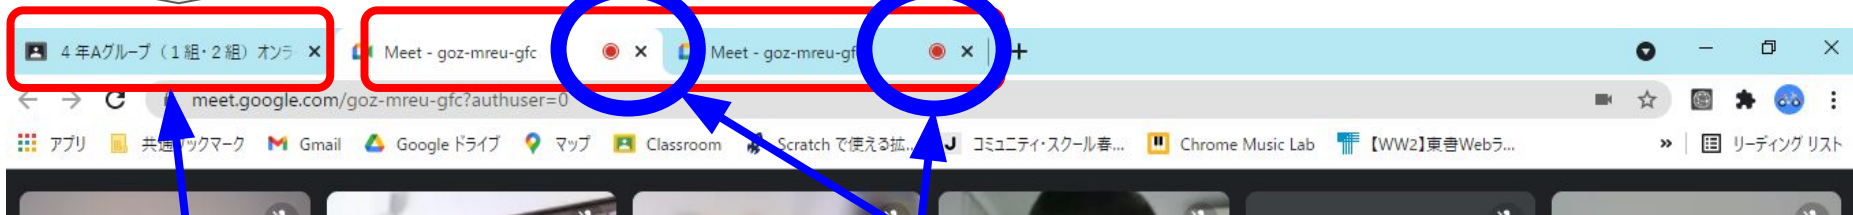

Google meet(グーグル ミート)を

^{つか}使ってオンライン^{じゅぎょう}授業に

^{さんか}参加するときに^{ちゅうい}注意すること

じゅぎょう さんか ひと 授業に参加するタブは一つだけにしよう！

これをタブといいます

クラスルーム
のタブ

じゅぎょう ひら
授業のタブが二つ開いてる

じゅぎょう ひと いがい お と
オンライン授業のタブは一つだけにしよう！ それ以外は ✖ を押して、を閉じましょう

クラスルームのタブと授業のタブの二つだけが開いている